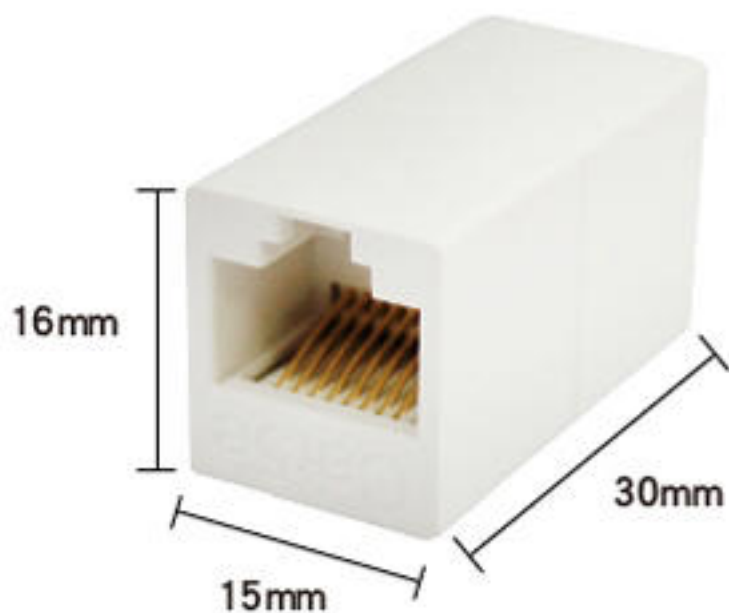

Designed By Powersync in Taiwan

台灣設計 | 台灣品質

Cat.5e Inline Coupler Female to Female

產品介紹

Cat.5e網路接頭8P8C母對母

- 轉接頭兩端用來連接網路線，可延伸網路線長度
- 8P8C母對母的轉接頭
- Cat.5e網路線適用(1000Base-T、100Base-TX、10Base-T對應)
- 電腦交換器、集線器、ADSL、路由器、MODEM與集線器、路由器...等連接

產品連接示意圖

PC

可延長使用

路由器

運行長度可達100M

轉接頭兩端用來連接網路線，可延伸網路線長度

網路接盒適用8P8C母對母接頭

Cat.5e網路線適用(1000Base-T、100Base-TX、10Base-T對應)